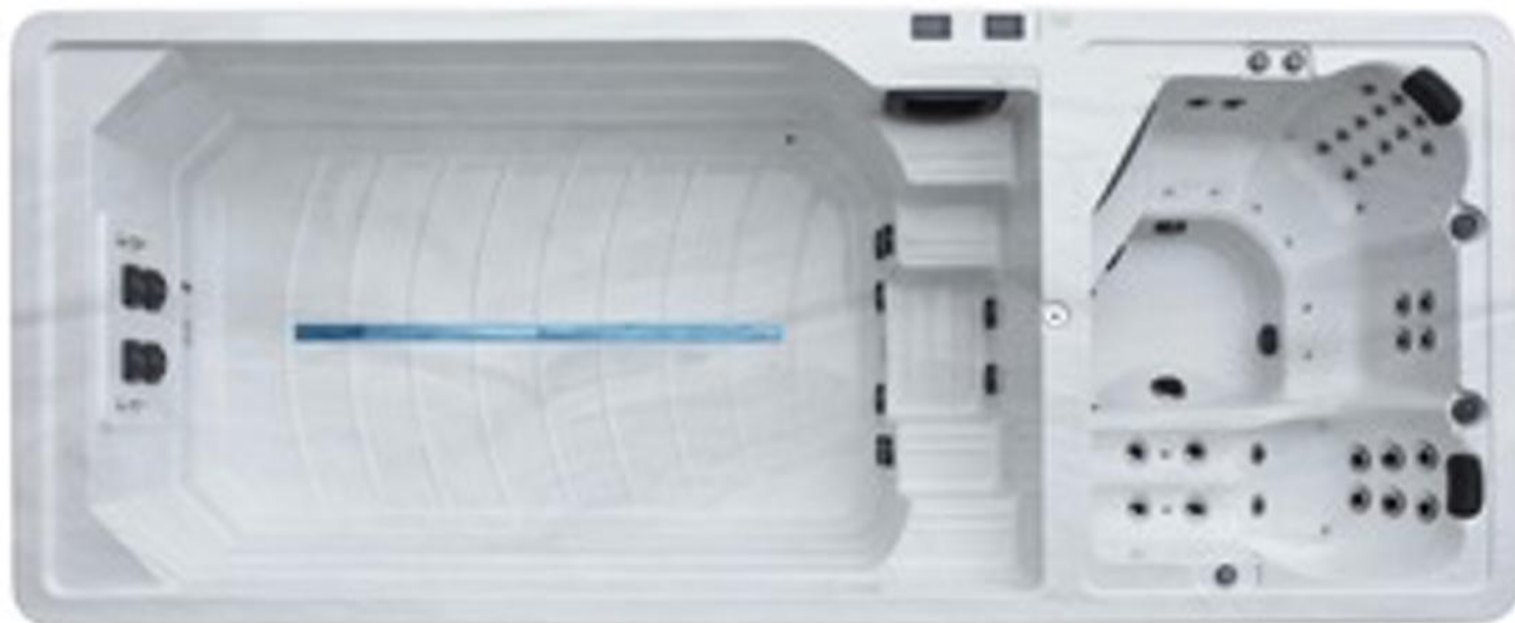

Lotus 602

Lotus Swimspas

- Maße 590 x 235 x 129 cm
- Personen: 3 Sitze / 1 Liegefläche
- Swimjets: 4
- Leergewicht: 1237 kg
- Wasserkapazität: 7600 Liter
- Kontrollsystem Gecko
- Heizung 3KW
- Farblichttherapie am Rand
- Ozon
- LED Fontainen
- Kopfkissen: 2
- Filtersystem: Papier
- Schaum auf Schale 25-30mm
- Thermo Lock-System
- ARCTIC Dämmung
- Base Fiberglass
- Thermoabdeckung