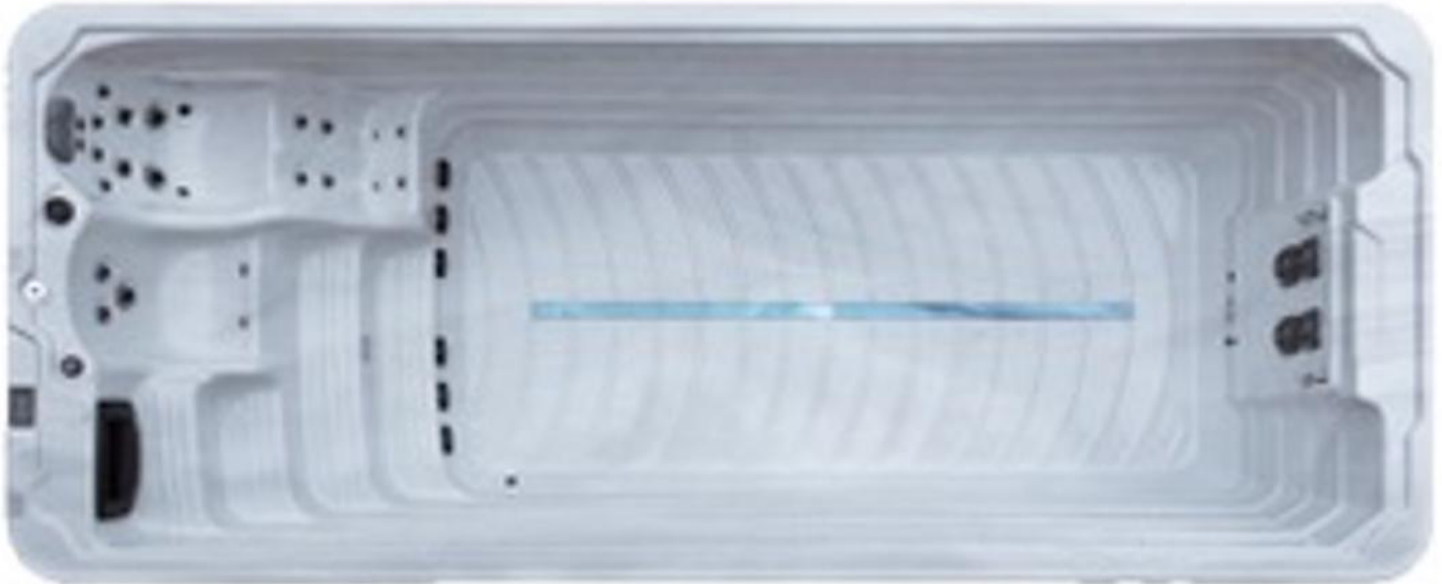

Lotus 440 D

Lotus Swimpas

- Maße 443 × 235 × 129 cm
- Personen: 3 Sitze / 1 Liegefläche
- Swimjets: 4
- Leergewicht: 805 kg
- Wasserkapazität: 6100 Liter
- Kontrollsystem Spatech
- Turbo Schwimmdüsen
- Heizung 3KW
- Farblichttherapie am Rand
- Ozon
- Kopfkissen: 2
- Filtersystem: Papier
- Schaum auf Schale 25-30mm
- Thermo Lock-System
- ARCTIC Dämmung
- Base Fiberglass
- Thermoabdeckung

Lotus 550 Elite

Lotus Swimspas

- Maße 550 × 225 × 154 cm
- Personen: 2 Sitze
- Swimjets: 4
- Leergewicht: 1222 kg
- Wasserkapazität: 9000 Liter
- Kontrollsystem Gecko
- Heizung 3KW
- Farblichttherapie am Rand
- Ozon
- Kopfkissen: 1
- Filtersystem: Papier
- Schaum auf Schale 25-30mm
- Thermo Lock-System
- ARCTIC Dämmung
- Base Fiberglass
- Thermoabdeckung