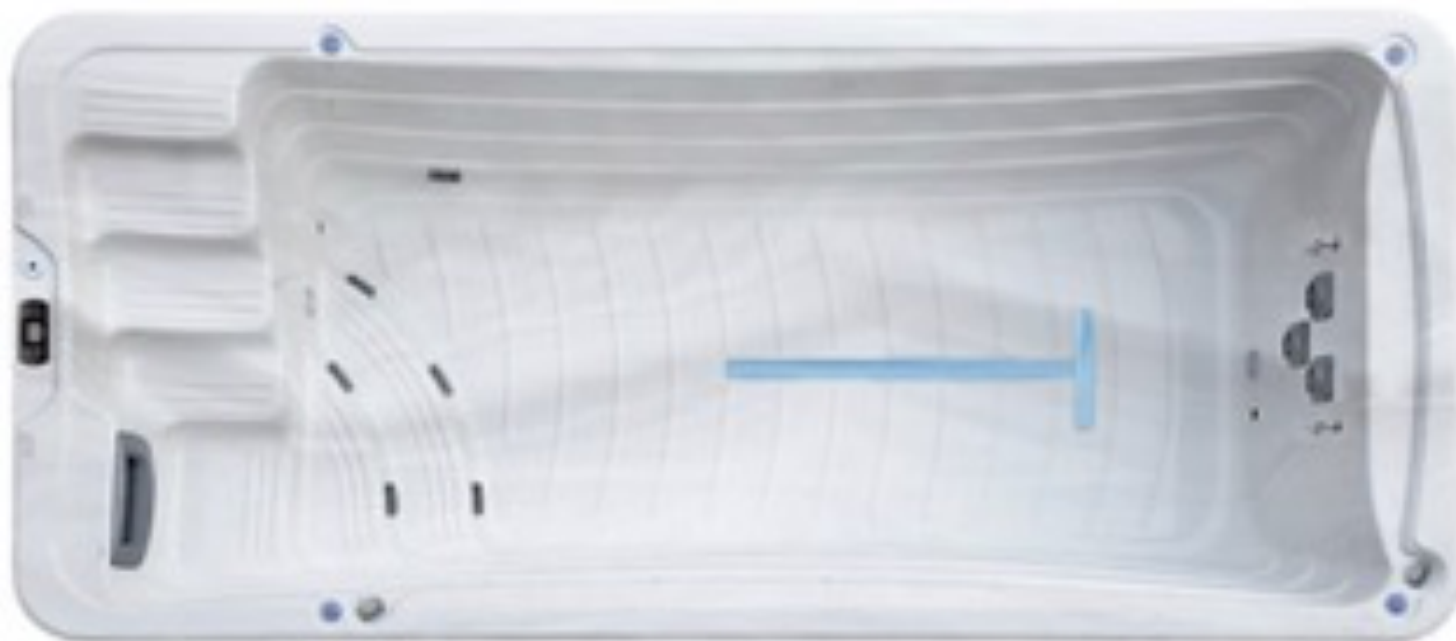

Lotus 602

Lotus Swimspas

- Maße 590 x 235 x 129 cm
- Personen: 3 Sitze / 1 Liegefläche
- Swimjets: 4
- Leergewicht: 1237 kg
- Wasserkapazität: 7600 Liter
- Kontrollsystem Gecko
- Heizung 3KW
- Farblichttherapie am Rand
- Ozon
- LED Fontainen
- Kopfkissen: 2
- Filtersystem: Papier
- Schaum auf Schale 25-30mm
- Thermo Lock-System
- ARCTIC Dämmung
- Base Fiberglass
- Thermoabdeckung

Lotus 550 F

In 3 verschiedenen Größen erhältlich!

- **Maße:** 442 x 235 x 129 cm oder **Maße:** 550 x 235 x 129 cm oder **Maße:** 590 x 235 x 129 cm
- Personen: 3 Sitze / 1 Liegefläche
- Swimjets: 4
- Leergewicht: 980 kg
- Wasserkapazität: 6500 Liter
- Kontrollsystem Gecko
- Heizung 3KW
- Farblichttherapie am Rand
- Ozon
- LED Fontainen
- Kopfkissen: 2
- Filtersystem: Papier
- Schaum auf Schale 25-30mm
- Thermo Lock-System
- ARCTIC Dämmung
- Base Fiberglass
- Thermoabdeckung

Lotus S50 D

Lotus Swimspas

- Maße 498 × 222 × 129 cm
- Swimjets: 3
- Leergewicht: 1019 kg
- Wasserkapazität: 6000 Liter
- Kontrollsystem Gecko
- Heizung 3KW
- Farblichttherapie am Rand
- Ozon
- Filtersystem: Papier
- Schaum auf Schale 25-30mm
- Thermo Lock-System
- ARCTIC Dämmung
- Base Fiberglass
- Thermoabdeckung