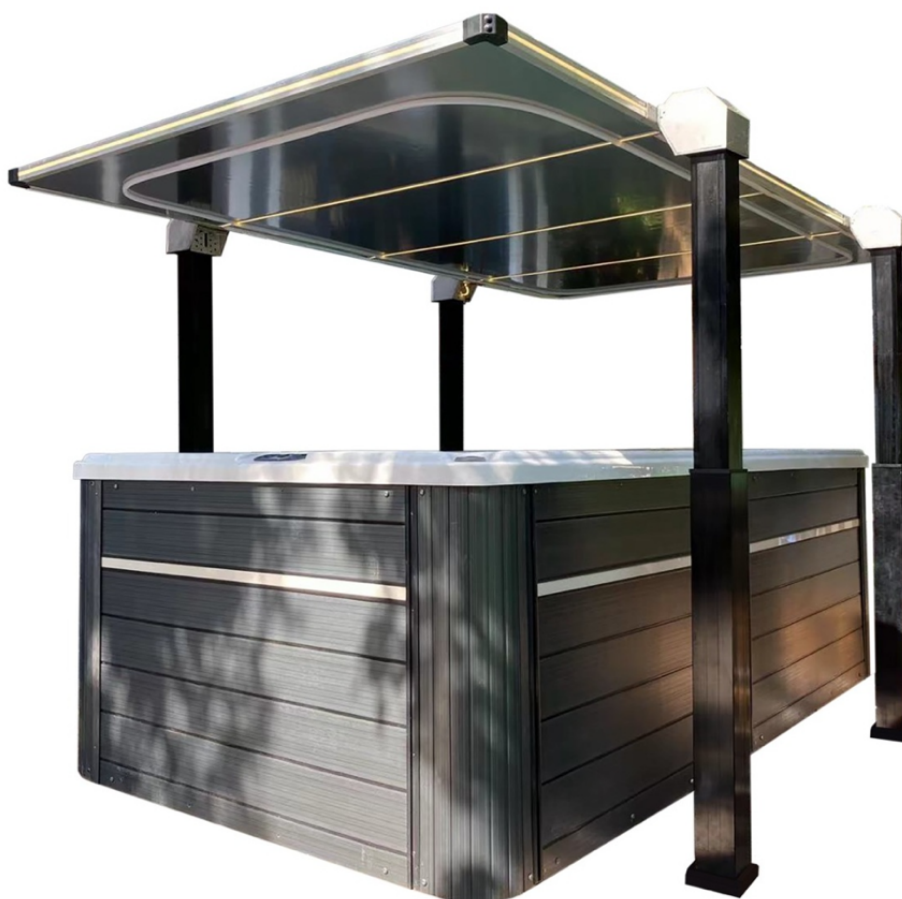

Gerne beraten wir Sie zu dieser modernen automatischen Abdeckung aus dem Hause Lotus Swimspa und bieten Ihnen selbstverständlich auch den Montage- und Wartungsservice vor Ort an